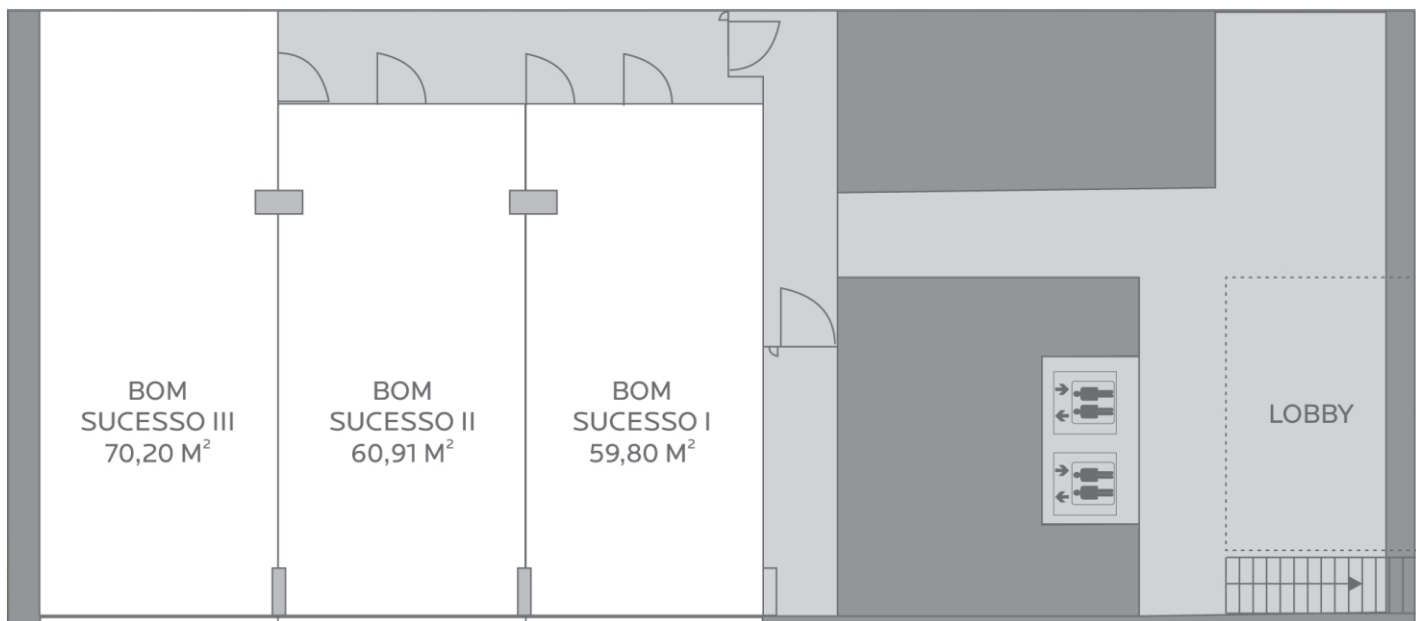

## MEETING ROOMS

Meeting Room	Surface (m2)	Theatre	School	U (Shape)	Cocktail	Banquet	Cabaret	Boardroom	Dimensions L x W x H (m)	Natural Light
Bom Sucesso I	60	40	24	24	40	30	20	26	11x5 x 2,87	✓
Bom Sucesso 2	61	40	24	24	40	30	20	26	11x5 x 2,87	✓
Bom Sucesso 3	70	50	24	26	50	30	25	32	13,20 x 5 x 2,87	✓
Bom Sucesso I + 2	121	90	30	40	80	80	35	-	11x10 x 2,87	✓
Bom Sucesso 2 + 3	131	90	30	40	90	80	35	-	13,20 x 10 x 2,87	✓
Bom Sucesso I + 2 + 3	223	120	45	46	150	120	50	-	13,20 x 15 x 2,87	✓